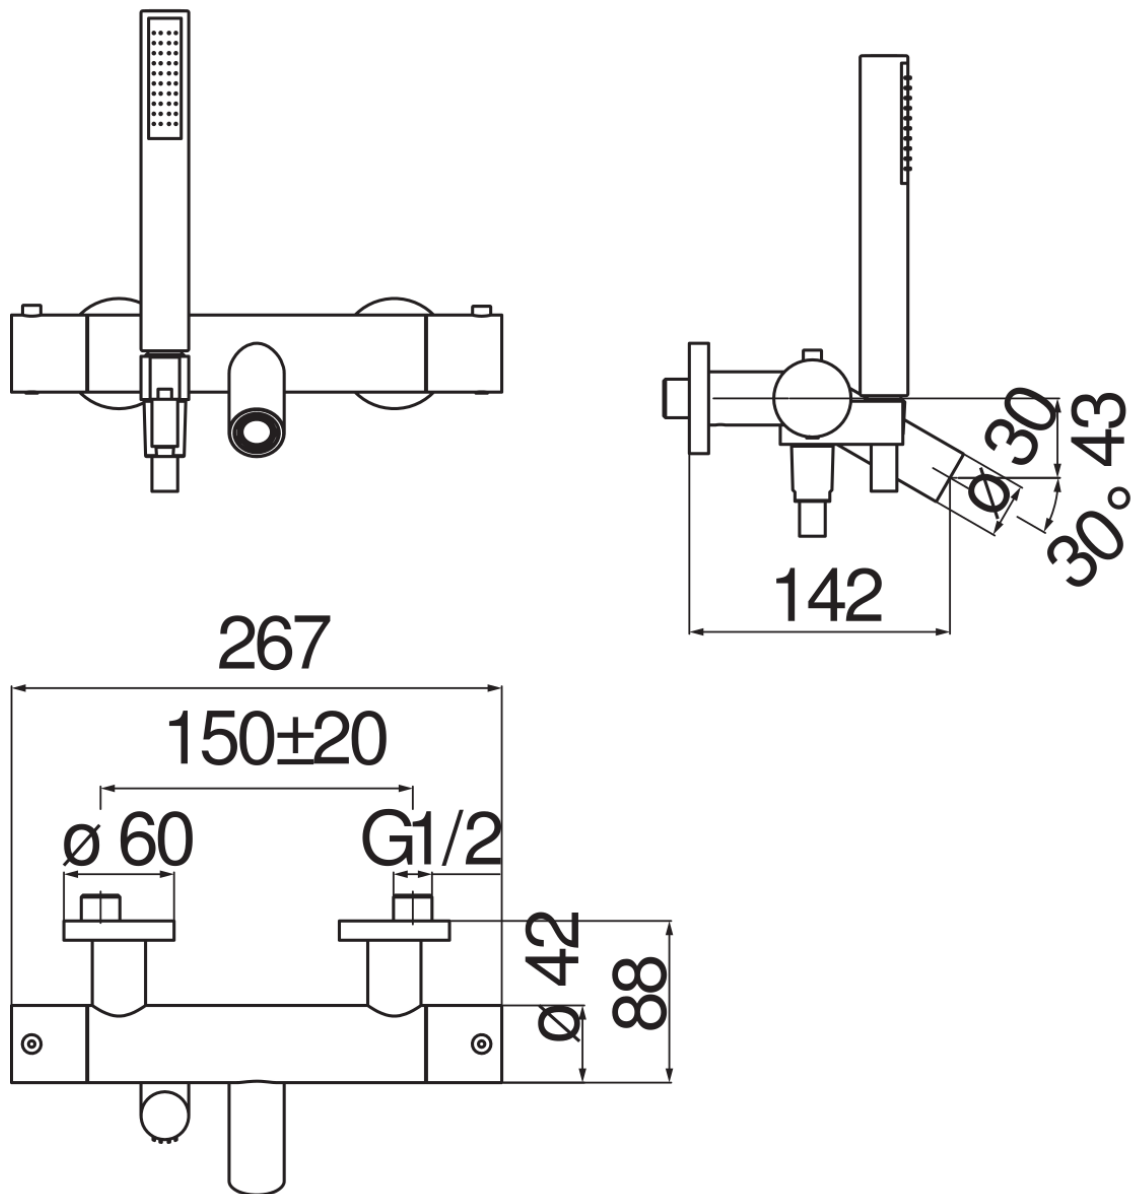

SPECIFICHE

Termostatico esterno con set doccia
Polar white
Blocco di sicurezza 38° C
Valvoline antiritorno
Aeratore anticalcare M 24 x 1
Supporto doccetta fisso
Doccetta monogetto e flessibile 150 cm
Imballo: 41 x 21 x 7 cm / 0,00603 m³ / 2,29 kg

CERTIFICAZIONI

DIAGRAMMA DI PORTATA: ACQUA CALDA/FREDDA

DIAGRAMMA DI PORTATA: ACQUA MISCELATA