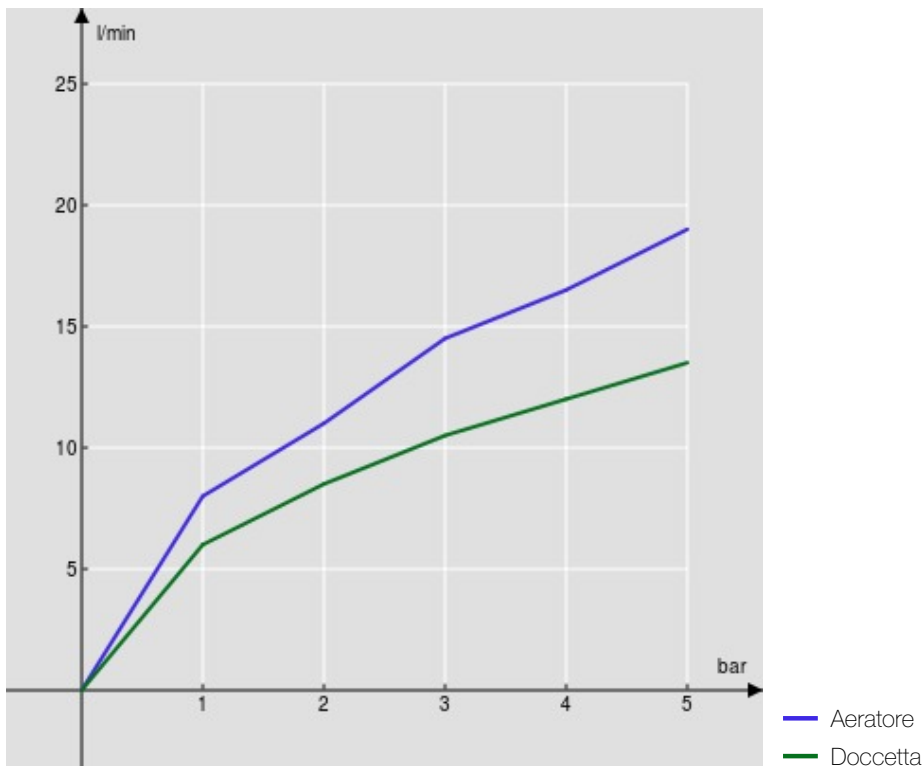

SPECIFICHE

Termostatico esterno con set doccia
Polar white
Blocco di sicurezza 38° C
Valvoline antiritorno
Aeratore anticalcare M 24 x 1
Supporto doccetta fisso
Doccetta monogetto e flessibile 150 cm
Imballo: 41 x 21 x 7 cm / 0,00603 m³ / 2,29 kg

CERTIFICAZIONI

DIAGRAMMA DI PORTATA: ACQUA CALDA/FREDDA

DIAGRAMMA DI PORTATA: ACQUA MISCELATA